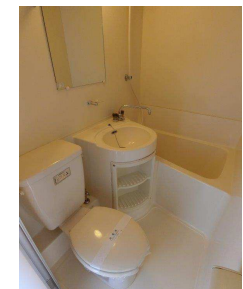

物件名称	グレース松尾		間取り	1K	構造	RC造 3階建	築年月	昭和 60年 1月 完成		
				洋 6	現況	空室	入居日	即入居		
住所	盛岡市長田町18-15		岩手高校前バス停・徒歩4分	専有面積	17.39㎡	空室	105号室	備考	再契約型定期借家契約(2年)	
				賃料	家賃 33,000円 共益費 0円 駐車料 なし 再契約料 20,000円(税別) 初回保証料 賃料総額×50%円 月額保証料 賃料総額×1%円			敷金 0円 礼金 0円 借家人賠償保険 18,000円(2年) 鍵交換代 15,000円(税別) 24時間サポート 450円(税別・月額)	設備	・電気 ・ガス(プロパン) ・上水道 ・下水道(水洗) ・給湯 ・エアコン ・ガスコンロ設置可 ・照明器具 ・TVモニター(ワイヤレス)

Wi-Fi無料で使い放題♪

家賃の支払いでWAONポイントが貯まります！
(契約更新時に一年分のポイントを付与致します)
敷金・礼金なしでご契約頂けます！

* 図面・写真と現況に相違がある場合は現況を優先します。